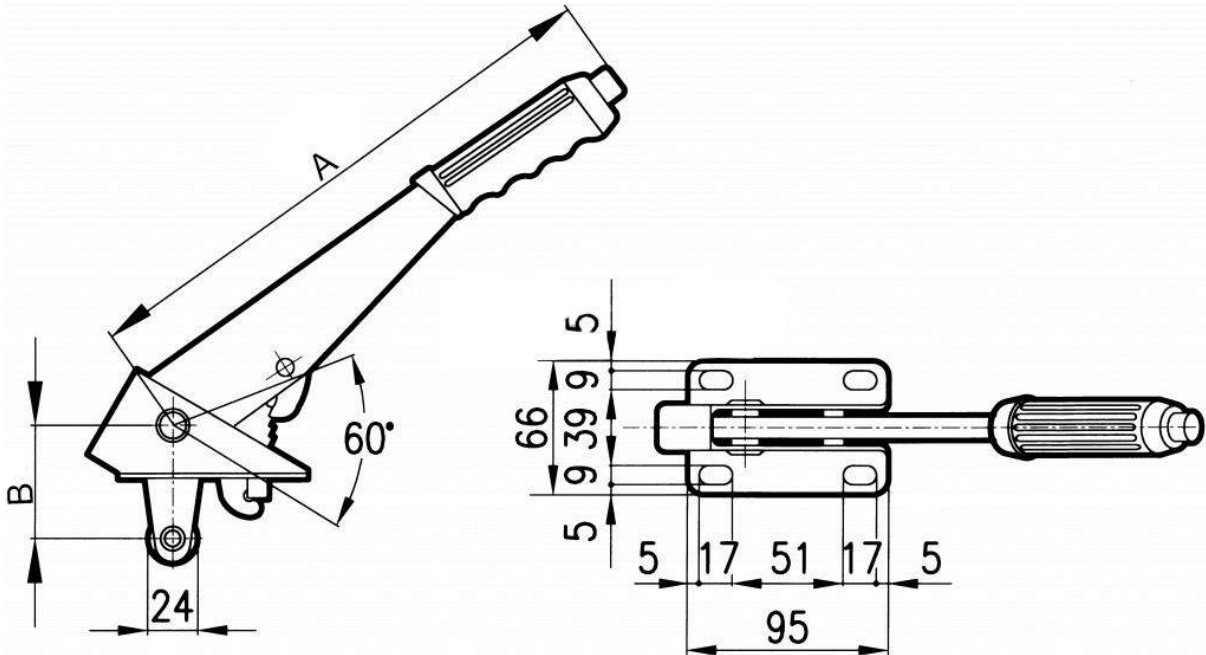

[mm]

Šifra / Code	13193	13194
Dolžina A / Length A [mm]	280	340
Dolžina B / Length B [mm]	56	56
Škripec $\varnothing$ / Pulley $\varnothing$ [mm]	24	24